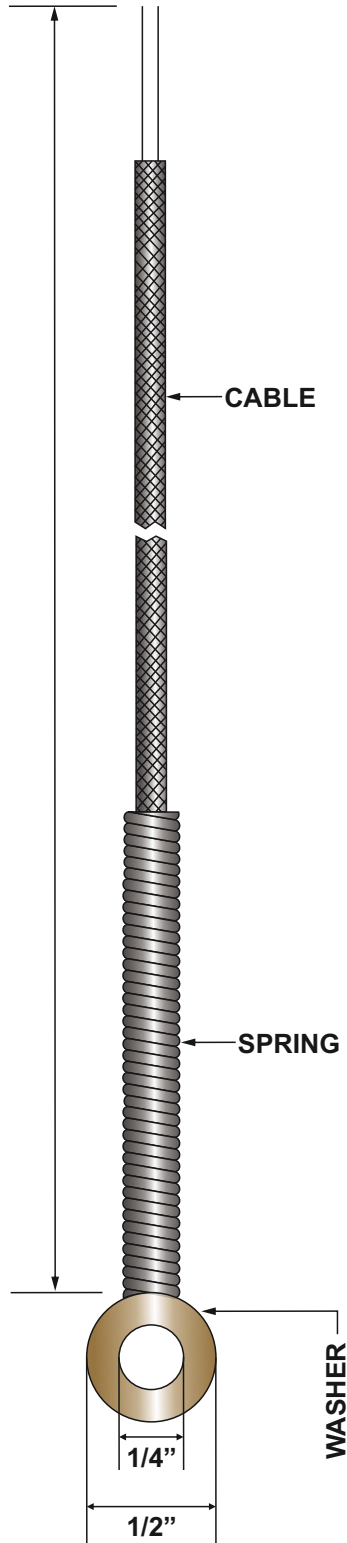

WT - 01

Element	<input type="text"/>	<table border="1"> <tr><td>K</td><td>Chromel / Alumel</td></tr> <tr><td>J</td><td>Iron / Constantan</td></tr> <tr><td>O</td><td>Consult Factory</td></tr> </table>	K	Chromel / Alumel	J	Iron / Constantan	O	Consult Factory
K	Chromel / Alumel							
J	Iron / Constantan							
O	Consult Factory							
Junction	<input type="text"/>	<table border="1"> <tr><td>GN</td><td>Grounded</td></tr> <tr><td>UN</td><td>Ungrounded</td></tr> </table>	GN	Grounded	UN	Ungrounded		
GN	Grounded							
UN	Ungrounded							
Temp. Range	<input type="text"/>	<input type="text" value="Specify"/>						
Washer Material	<input type="text"/>	<table border="1"> <tr><td>B</td><td>Brass</td></tr> <tr><td>O</td><td>Consult Factory</td></tr> </table>	B	Brass	O	Consult Factory		
B	Brass							
O	Consult Factory							
Washer "OD / ID"	<input type="text"/>	<table border="1"> <tr><td>A</td><td>1/2" / 1/4"</td></tr> <tr><td>O</td><td>Consult Factory</td></tr> </table>	A	1/2" / 1/4"	O	Consult Factory		
A	1/2" / 1/4"							
O	Consult Factory							
Type of Cable	<input type="text"/>	<table border="1"> <tr><td>A</td><td>PTFE / PTFE</td></tr> <tr><td>B</td><td>FG / FG / SSB</td></tr> </table>	A	PTFE / PTFE	B	FG / FG / SSB		
A	PTFE / PTFE							
B	FG / FG / SSB							
Length of Cable	<input type="text"/>	<input type="text" value="Specify"/>						
Termination	<input type="text"/>	<input type="text" value="Refer Termination Styles Sheet"/>						