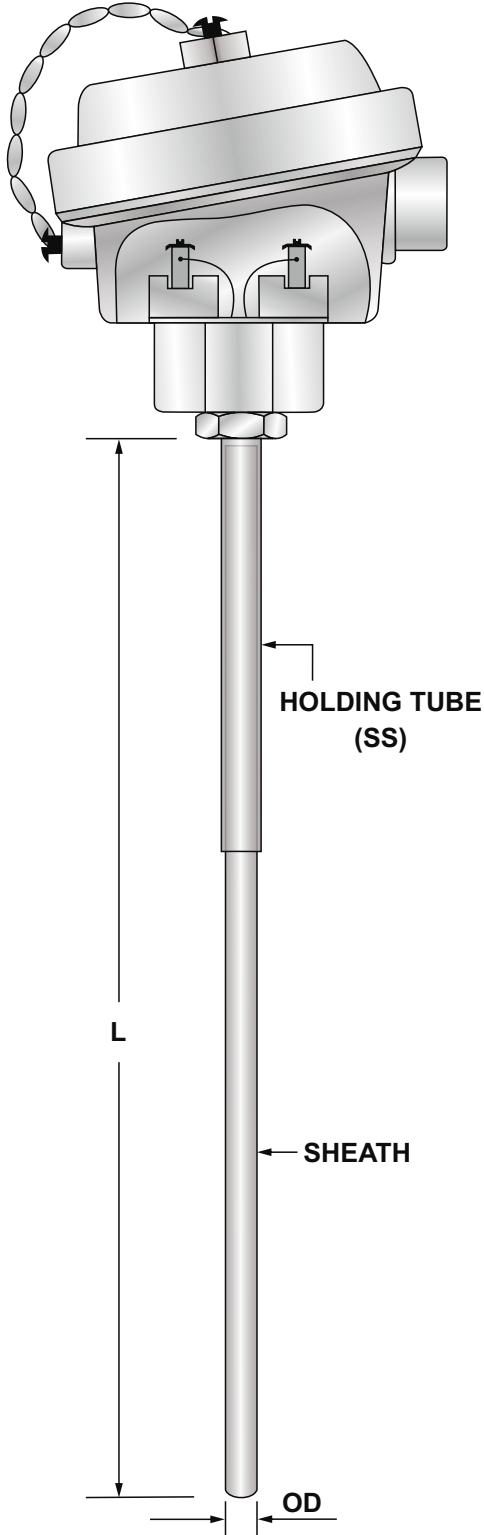

THERMOCOUPLE HEAD TYPE (CERAMIC SHEATHED)

AST - 01

Element	<input type="text"/>	K	Chromel / Alumel
		R	Pt vs Pt 13% Rh
		S	Pt vs Pt 10% Rh
		B	Pt 6% Rh vs Pt 30% Rh
Configuration	<input type="text"/>	SX	Simplex
		DX	Duplex
Termination	<input type="text"/>	W	Weather Proof Head IP-67
		F	Ex. Proof Head IIA / IIB IP-66
		O	Consult Factory
Temp. Range	<input type="text"/>	<input type="text" value="Specify"/>	
Sheath Material	<input type="text"/>	710	RCA 710
		O	Consult Factory
Sheath "OD"	<input type="text"/>	<input type="text" value="Specify"/>	
Nominal Length "L"	<input type="text"/>	<input type="text" value="Specify"/>	

THERMOCOUPLE EXPOSED JUNCTION TYPE (BARE)

AST - 02

Process Precision Instruments

📍 101, Diamond Industrial Estate, Navghar, Vasai Road (E), Dist. Palghar - 401210, Maharashtra, India

📞 Sales : 8208199048 / 8208141446 Support : 07498799226 / 08767395333

✉ sales@ppiindia.net 🖱 www.ppiindia.net

THERMOCOUPLE TERMINAL BLOCK PROBE

AST - 03

Element	<input type="text"/>	K	Chromel / Alumel
		J	Iron / Constantan
		O	Consult Factory
Configuration	<input type="text"/>	SX	Simplex
		DX	Duplex
Termination	<input type="text"/>	Ceramic Block with Terminals	
Junction	<input type="text"/>	GN	Grounded
		UN	Ungrounded
Temp. Range	<input type="text"/>	Specify	
Sheath Material	<input type="text"/>	316	SS 316
		310	SS 310
		600	Inconel 600
Sheath "OD"	<input type="text"/>	4.7	4.7mm
		6	6mm
		8	8mm
		O	Consult Factory
Nominal Length "L"	<input type="text"/>	Specify	