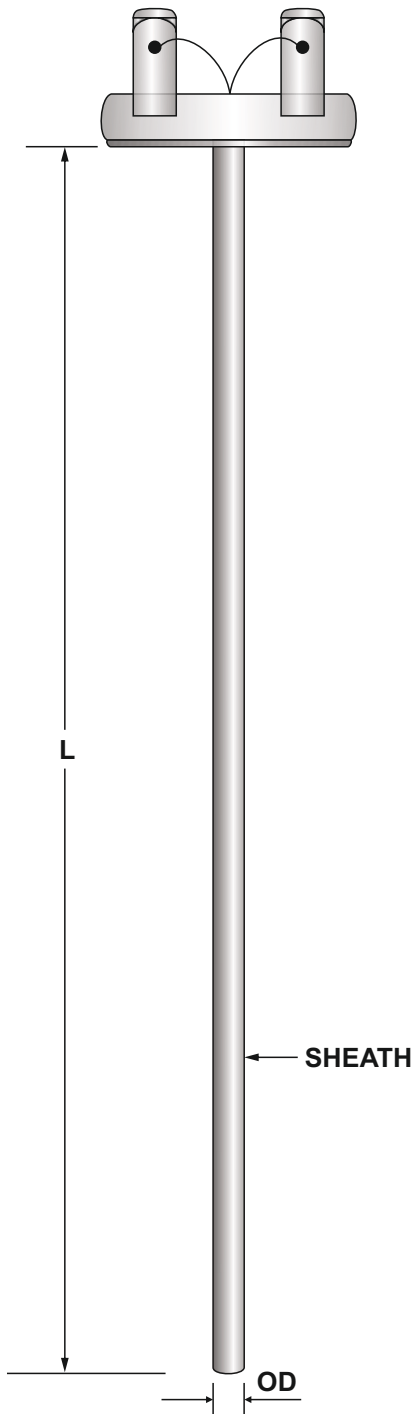

THERMOCOUPLE HEAD TYPE (CERAMIC SHEATHED)

AST - 01

Element	<input type="text"/>	K	Chromel / Alumel
		R	Pt vs Pt 13% Rh
		S	Pt vs Pt 10% Rh
		B	Pt 6% Rh vs Pt 30% Rh
Configuration	<input type="text"/>	SX	Simplex
		DX	Duplex
Termination	<input type="text"/>	W	Weather Proof Head IP-67
		F	Ex. Proof Head IIA / IIB IP-66
		O	Consult Factory
Temp. Range	<input type="text"/>	<input type="text" value="Specify"/>	
Sheath Material	<input type="text"/>	710	RCA 710
		O	Consult Factory
Sheath "OD"	<input type="text"/>	<input type="text" value="Specify"/>	
Nominal Length "L"	<input type="text"/>	<input type="text" value="Specify"/>	

THERMOCOUPLE EXPOSED JUNCTION TYPE (BARE)

AST - 02

Process Precision Instruments

📍 101, Diamond Industrial Estate, Navghar, Vasai Road (E), Dist. Palghar - 401210, Maharashtra, India

📞 Sales : 8208199048 / 8208141446 Support : 07498799226 / 08767395333

✉ sales@ppiindia.net 🖱 www.ppiindia.net

THERMOCOUPLE TERMINAL BLOCK PROBE

AST - 03

Element	<input type="text"/>	K	Chromel / Alumel
		J	Iron / Constantan
		O	Consult Factory
Configuration	<input type="text"/>	SX	Simplex
		DX	Duplex
Termination	<input type="text"/>	Ceramic Block with Terminals	
Junction	<input type="text"/>	GN	Grounded
		UN	Ungrounded
Temp. Range	<input type="text"/>	Specify	
Sheath Material	<input type="text"/>	316	SS 316
		310	SS 310
		600	Inconel 600
Sheath "OD"	<input type="text"/>	4.7	4.7mm
		6	6mm
		8	8mm
		O	Consult Factory
Nominal Length "L"	<input type="text"/>	Specify	