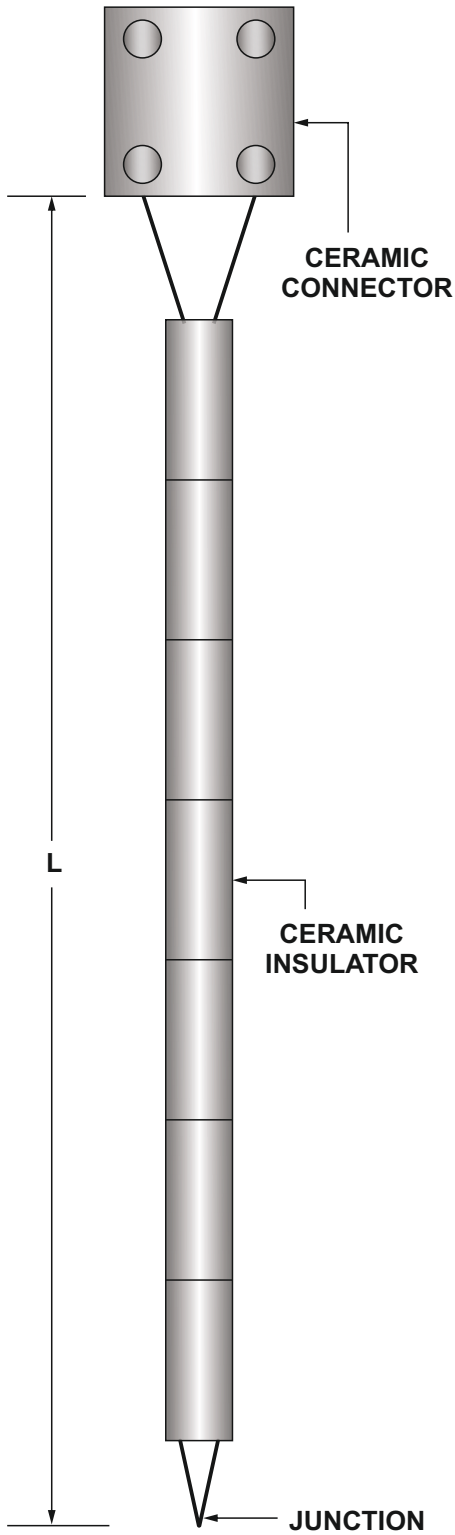

THERMOCOUPLE HEAD TYPE (CERAMIC SHEATHED)

AST - 01

Element	<input type="text"/>	K	Chromel / Alumel
		R	Pt vs Pt 13% Rh
		S	Pt vs Pt 10% Rh
		B	Pt 6% Rh vs Pt 30% Rh
Configuration	<input type="text"/>	SX	Simplex
		DX	Duplex
Termination	<input type="text"/>	W	Weather Proof Head IP-67
		F	Ex. Proof Head IIA / IIB IP-66
		O	Consult Factory
Temp. Range	<input type="text"/>	<input type="text" value="Specify"/>	
Sheath Material	<input type="text"/>	710	RCA 710
		O	Consult Factory
Sheath "OD"	<input type="text"/>	<input type="text" value="Specify"/>	
Nominal Length "L"	<input type="text"/>	<input type="text" value="Specify"/>	

THERMOCOUPLE EXPOSED JUNCTION TYPE (BARE)

AST - 02

Process Precision Instruments

📍 101, Diamond Industrial Estate, Navghar, Vasai Road (E), Dist. Palghar - 401210, Maharashtra, India

📞 Sales : 8208199048 / 8208141446 Support : 07498799226 / 08767395333

✉ sales@ppiindia.net 🖱 www.ppiindia.net

THERMOCOUPLE TERMINAL BLOCK PROBE

AST - 03

Element	<input type="text"/>	K	Chromel / Alumel
		J	Iron / Constantan
		O	Consult Factory
Configuration	<input type="text"/>	SX	Simplex
		DX	Duplex
Termination	<input type="text"/>	Ceramic Block with Terminals	
Junction	<input type="text"/>	GN	Grounded
		UN	Ungrounded
Temp. Range	<input type="text"/>	Specify	
Sheath Material	<input type="text"/>	316	SS 316
		310	SS 310
		600	Inconel 600
Sheath "OD"	<input type="text"/>	4.7	4.7mm
		6	6mm
		8	8mm
		O	Consult Factory
Nominal Length "L"	<input type="text"/>	Specify	