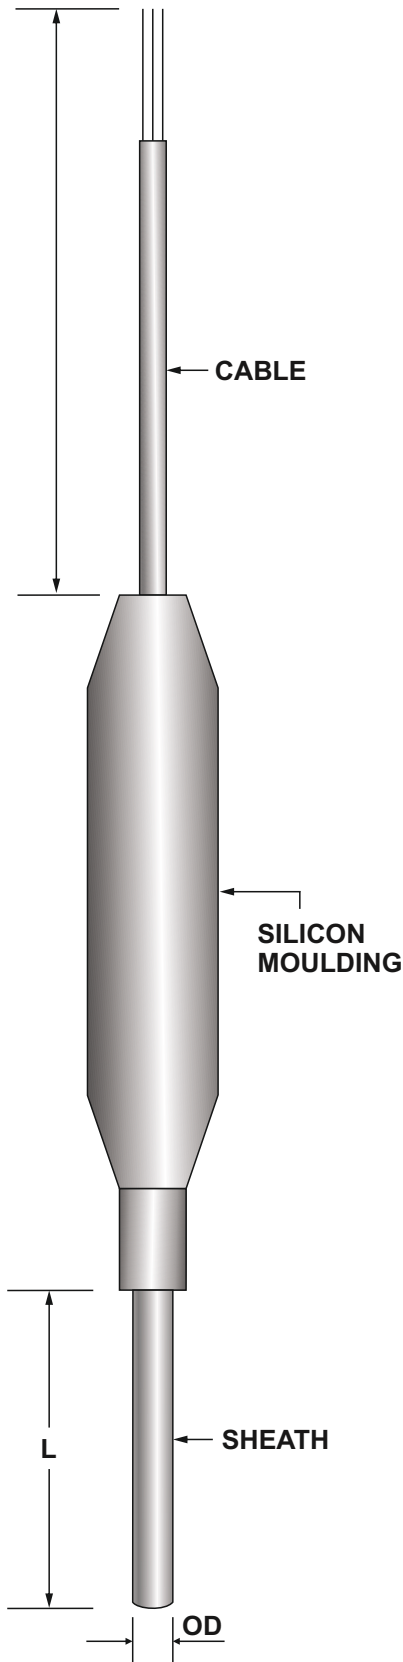

ASR - 01

Element	<input type="text"/>	A	Pt- 100 x 1, Simplex
		B	Pt- 100 x 2, Duplex
		O	Consult Factory
Configuration	<input type="text"/>	J2	2 - Wire
		J3	3 - Wire
		O	Consult Factory
Temp. Range	<input type="text"/>	T1	-20 to 150°C
		O	Consult Factory
Sheath Material	<input type="text"/>	316	SS 316
		O	Consult Factory
Sheath "OD"	<input type="text"/>	6	6mm
		O	Consult Factory
Type of Cable	<input type="text"/>	A	PTFE / SILICON
		O	Consult Factory
Length of Cable	<input type="text"/>	<input type="text" value="Specify"/>	
Termination	<input type="text"/>	<input type="text" value="Refer Termination Styles Sheet"/>	
Nominal Length "L"	<input type="text"/>	<input type="text" value="Specify"/>	

ASR - 02

Element	<input type="text"/>	A	Pt- 100 x 1, Simplex
		O	Consult Factory
Configuration	<input type="text"/>	J2	2 - Wire
		J3	3 - Wire
		O	Consult Factory
Temp. Range	<input type="text"/>	T1	-20 to 250°C
		O	Consult Factory
Sheath Material	<input type="text"/>	316	SS 316
		O	Consult Factory
Sheath "OD"	<input type="text"/>	2	2mm
		O	Consult Factory
Type of Cable	<input type="text"/>	A	PTFE / PTFE
		B	PTFE / FG / SSB
Length of Cable	<input type="text"/>	<input type="text" value="Specify"/>	
Termination	<input type="text"/>	<input type="text" value="Refer Termination Styles Sheet"/>	
Nominal Length "L"	<input type="text"/>	<input type="text" value="Specify"/>	