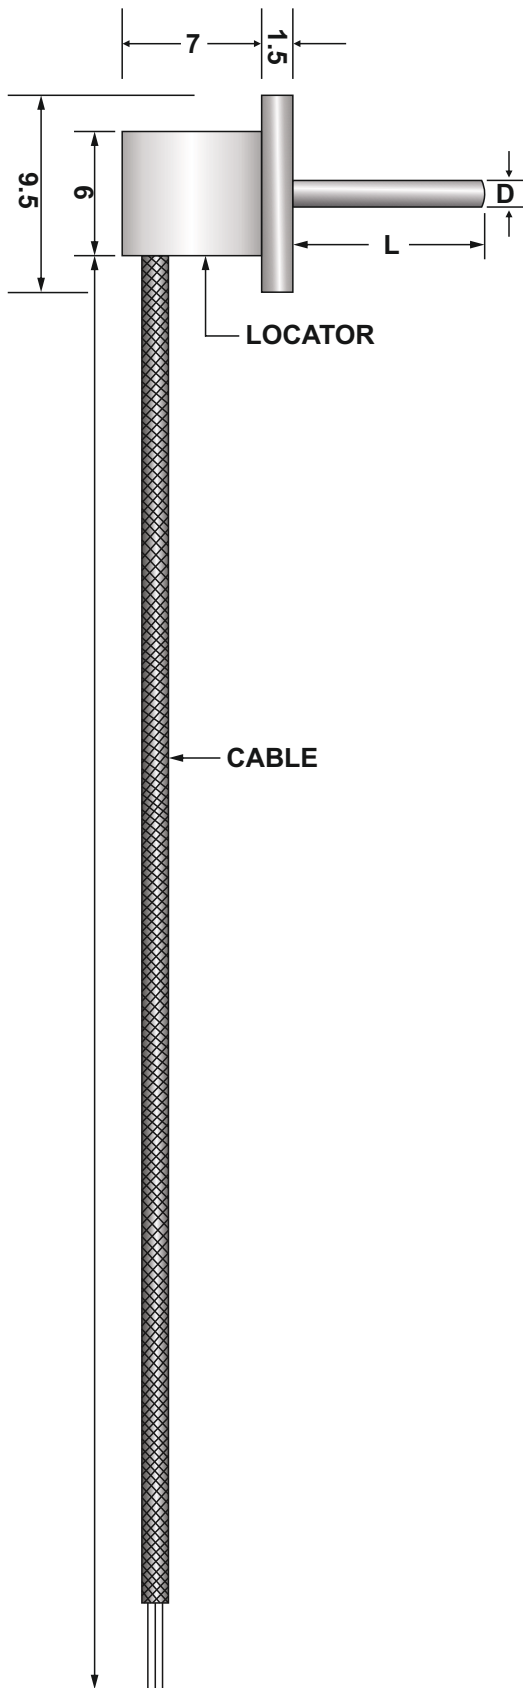

ASR - 01

Element	<input type="text"/>	A	Pt- 100 x 1, Simplex
		B	Pt- 100 x 2, Duplex
		O	Consult Factory
Configuration	<input type="text"/>	J2	2 - Wire
		J3	3 - Wire
		O	Consult Factory
Temp. Range	<input type="text"/>	T1	-20 to 150°C
		O	Consult Factory
Sheath Material	<input type="text"/>	316	SS 316
		O	Consult Factory
Sheath "OD"	<input type="text"/>	6	6mm
		O	Consult Factory
Type of Cable	<input type="text"/>	A	PTFE / SILICON
		O	Consult Factory
Length of Cable	<input type="text"/>	<input type="text" value="Specify"/>	
Termination	<input type="text"/>	<input type="text" value="Refer Termination Styles Sheet"/>	
Nominal Length "L"	<input type="text"/>	<input type="text" value="Specify"/>	

ASR - 02

Element	<input type="text"/>	A	Pt- 100 x 1, Simplex
		O	Consult Factory
Configuration	<input type="text"/>	J2	2 - Wire
		J3	3 - Wire
		O	Consult Factory
Temp. Range	<input type="text"/>	T1	-20 to 250°C
		O	Consult Factory
Sheath Material	<input type="text"/>	316	SS 316
		O	Consult Factory
Sheath "OD"	<input type="text"/>	2	2mm
		O	Consult Factory
Type of Cable	<input type="text"/>	A	PTFE / PTFE
		B	PTFE / FG / SSB
Length of Cable	<input type="text"/>	<input type="text" value="Specify"/>	
Termination	<input type="text"/>	<input type="text" value="Refer Termination Styles Sheet"/>	
Nominal Length "L"	<input type="text"/>	<input type="text" value="Specify"/>	